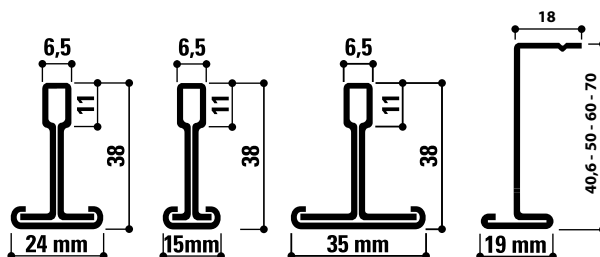

Rockfon® OneFrame

- Rockfon OneFrame is een complete oplossing voor omkadering en/of randafwerking voor panelen in diverse kantafwerkingen (A, E, X, Dznl).
- Toepasbaar om eilanden en (semi-)vrijhangende plafonds te creëren in modulaire afmetingen en diverse lengtes.
- Eenvoudig op maat te maken.

Productbeschrijving

- Rockfon Oneframe is een op maat te maken oplossing voor omkadering en/of randafwerking voor vlakke inleg, doorzak of verdekte plafondpanelen.
- De beschikbare profielen en hulpstukken maken het mogelijk om kleine en grote eilanden en (semi-)vrijhangende plafonds te omkaderen.
- Als eilandtoepassing te gebruiken vanaf een minimale afmeting van 1800 x 1800 mm.
- Kleuren: mat wit & mat zwart.

Toepassingsgebieden

- Kantoren
- Vrije tijd
- Retail
- Onderwijs

Dwarsdoorsnede Compatibele ophangsystemen

Assortiment

Artikelcode		Omschrijving	Hoogte (mm)	Lengte (mm)	Kleur	st. per verpakking	Kg per verpakking
Hoofdprofiel							
OF OCK		OneFrame buitenhoek mat wit	80	910	11W	4	4,86
		OneFrame buitenhoek mat zwart	80	910	88B	4	4,86
OF EXT		OneFrame lengteprofiel 600 mat wit	80	600	11W	2	0,92
OF EXT		OneFrame lengteprofiel 1200 mat wit	80	1200	11W	2	1,74
OF EXT		OneFrame lengteprofiel 1800 mat wit	80	1800	11W	2	2,47
OF EXT		OneFrame lengteprofiel 2400 mat wit	80	2400	11W	2	3,29
OF EXT		OneFrame lengteprofiel 3000 mat wit	80	3000	11W	2	3,97
OF EXT		OneFrame lengteprofiel 3600 mat wit	80	3600	11W	2	4,7
OF EXT		OneFrame lengteprofiel 600 mat zwart	80	600	88B	2	0,92
OF EXT		OneFrame lengteprofiel 1200 mat zwart	80	1200	88B	2	1,74
OF EXT		OneFrame lengteprofiel 1800 mat zwart	80	1800	88B	2	2,47
OF EXT		OneFrame lengteprofiel 2400 mat zwart	80	2400	88B	2	3,29
OF EXT		OneFrame lengteprofiel 3000 mat zwart	80	3000	88B	2	3,97
OF EXT		OneFrame lengteprofiel 3600 mat zwart	80	3600	88B	2	4,7
Toebehoren							
TSK		OneFrame ophangset		1500		4	0,92
FGC		OneFrame verbindingsclip				25	0,55

Houd er rekening mee dat niet alle kleuren voor elk product beschikbaar zijn. Wij raden aan de assortimentstabel te raadplegen om te zien welke kleuren beschikbaar zijn voor elk product. Mocht je meer hulp nodig hebben of zoek je een kleur op maat, neem dan gerust contact op met Rockfon.