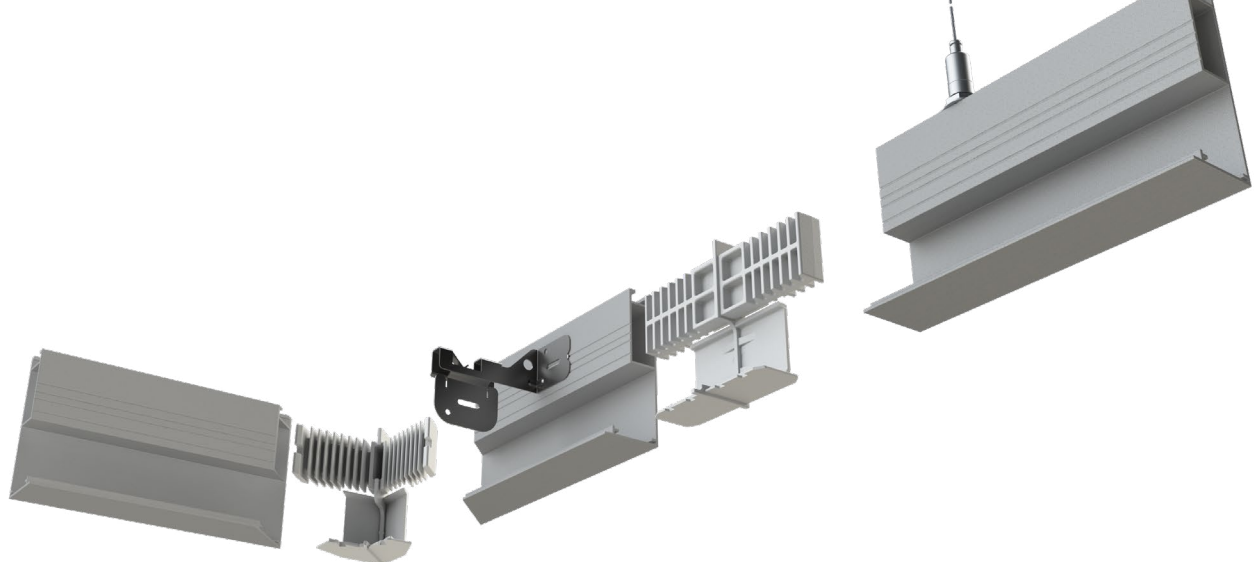

Prestaties

Draagkracht

NPD

Brandreactie

NPD

Corrosiebescherming

B

Milieu

Volledig recycleerbaar

Kleurlegenda

L-waarde: 93. Glansgraad:
3,3 onder hoek van 60° en
2,8 onder hoek van 85°

Glansgraad: 4,4 onder
hoek van 60° en 16
onder hoek van 85°

De kleuren 11W en 88B vormen een nauwe match met de kleuren 11 en 88 van onze ophangsystemen. De werkelijke kleur van de omkaderingsprofielen kan afwijken ten opzichte van gedrukte kleuren op papier of de kleuren op een scherm als gevolg van de structuur van het oppervlak.