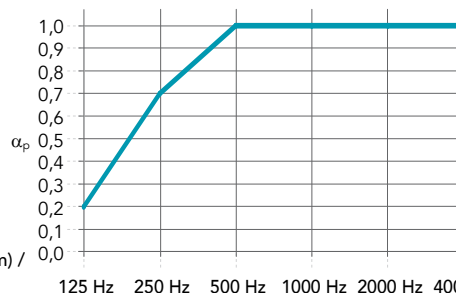

Prestaties

Geluidsabsorptie
 α_w : 1,00 (Klasse A)

Kantafwerking: Dikte (mm) / Afhanghoogte (mm)

	125 Hz	250 Hz	500 Hz	1000 Hz	2000 Hz	4000 Hz	α_w	Absorptieklasse	NRC
40 / 40	0,20	0,70	1,00	1,00	1,00	1,00	1,00	A	1,00

Brandreactie
A1

Lichtreflectie en lichtdiffusie
87 % lichtreflectie
> 99 % lichtdiffusie

Luchtvochtigheid en dimensiestabiliteit
Tot 100% RV.
Geen zichtbare doorbuiging bij hoge luchtvochtigheid.
C/0N

Reinigbaarheid
- Stofzuiger
- Vochtige doek

Hygiëne
Rotswol draagt niet bij aan de groei van micro-organismen.

Duurzaamheid oppervlak
Verhoogde duurzaamheid en vuilbestendigheid.

Natte veegweerstand: Klasse 4
De natte veegweerstand werd getest in overeenstemming met EN ISO 11998:2006 en gewaardeerd volgens EN 12720:2009+A1:2013 op een schaal van 1 tot 5, waarbij 5 het beste resultaat is.

Thermische isolatie
Thermische geleidingscoëfficiënt: $\lambda_D = 0,04$ W/mK
Warmteweerstand: $R = 1,00$ m²K/W

Visueel uiterlijk
Extreem wit oppervlak
L-waarde: 94,5
De witheid (L-waarde) van het product werd getest in overeenstemming met ISO 7724 en gemeten op een schaal van 1 (zwart) tot 100 (wit).

Diep mat oppervlak, komt uitstekend tot zijn recht bij kritiek zijlicht
Glansgraad: 0,8 glanseenheden onder een hoek van 85°
De glansgraad van het product werd getest in overeenstemming met ISO 2813.

Recyclage
Volledig recyclebare rotswol

Binnenklimaat
Rockfon plafondoplossingen zijn Class E1 geclassificeerd conform EN 13964 (EN 717-1). Rockfon plafondoplossingen hebben zeer lage emissiewaarden. Verschillende producten hebben de volgende prestatieniveaus en labels voor binnenklimaat emissies:

Materiaal & Gezondheid
Alle grondstoffen die gebruikt worden in Rockfon producten worden gescreend aan de hand van de lijst van beperkingen conform de REACH verordening. Ze bevatten geen zeer zorgwekkende stoffen (SVHC). Rockfon rotswolvezels voldoen aan de EU verordening voor veilige vezels en zijn EUCEB gecertificeerd.