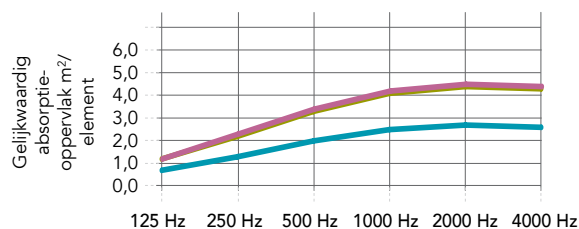

Prestaties

Geluidsabsorptie

A_{eq} (m²/element)

Geluidsdemping van het scherm

Geluidsdemping van het scherm meet de geluidsreductie (geluidsdrumniveau) tussen een bron en ontvanger met een scherm ertussen. De geluidsdemping van het scherm (reductie) wordt uitgedrukt in decibel dB(A).

	125 Hz	250 Hz	500 Hz	1000 Hz	2000 Hz	4000 Hz
1,30 m ² (1,00 x 1,30 m) (gecalculeerde waarde)	0,70	1,30	2,00	2,50	2,65	2,60
2,16 m ² (1,20 x 1,80 m) (gemeten waarde)	1,15	2,20	3,30	4,10	4,35	4,30
2,21 m ² (1,70 x 1,30 m) (gecalculeerde waarde)	1,20	2,25	3,35	4,20	4,50	4,40