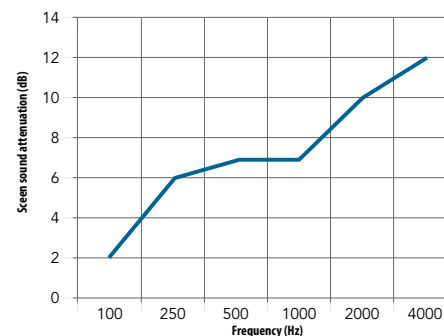

Brandreactie

B-s1,d0

Gebaseerd op EN 13501-1

Reinigbaarheid

- Frame: Stofzuiger, vochtige doek & lagedruckschuimreiniging
- Canvas: Stofzuiger, vochtige doek & wassen in normale machinewas tot 70 graden

Hygiëne

Rotswol draagt niet bij aan de groei van micro-organismen.

Recyclage

Volledig recyclebare rotswol

Binnenklimaat

Rockfon plafondoplossingen zijn Class E1 geassocieerd conform EN 13964 (EN 717-1).

Materiaal & Gezondheid

Alle grondstoffen die gebruikt worden in Rockfon producten worden gescreend aan de hand van de lijst van beperkingen conform de REACH verordening. Ze bevatten geen zeer zorgwekkende stoffen (SVHC). Rockfon rotswolvezels voldoen aan de EU verordening voor veilige vezels en zijn EUCB gecertificeerd.