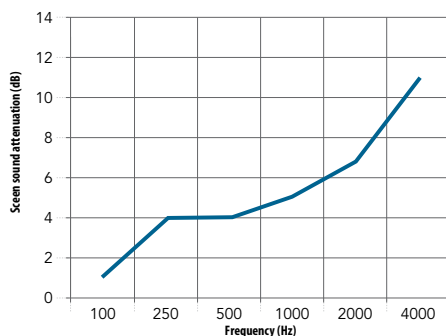

Total size of test object: 4,80 x 1,80m

Frequency (Hz)	Seen sound attenuation (dB)
125	2
250	6
500	7
1000	7
2000	10
4000	12

ΔL_s	7
$\Delta L_{s,w}$	7