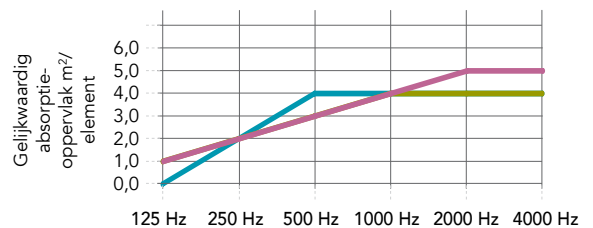

Framediepte is altijd 61 mm. Mogelijkheid om op aanvraag de paneelafmetingen aan te passen.

Minimale afmeting (B x H): 600 x 600 mm

Maximale afmeting: (B x H): 2400 x 1200 / 1200 x 2400 mm

Prestaties

Geluidsabsorptie

A_{eq} (m²/element)

	125 Hz	250 Hz	500 Hz	1000 Hz	2000 Hz	4000 Hz
1200 x 1200mm (afhanghoogte: 110mm)	0,47	1,40	2,23	2,27	2,13	2,43
1200 x 1200mm (afhanghoogte: 200mm)	0,68	1,37	1,96	2,47	2,60	2,90
1200 x 1200mm (afhanghoogte: 500mm)	0,73	1,40	2,03	2,67	2,70	3,03