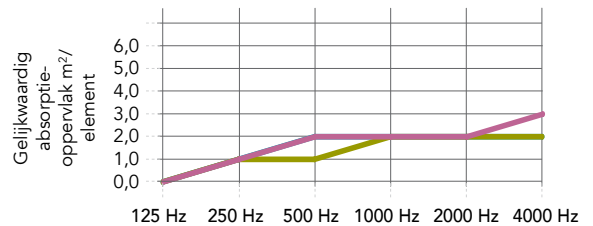

Framediepte is altijd 61 mm. Mogelijkheid om op aanvraag de paneelafmetingen aan te passen.

Minimale afmeting (B x H): 600 x 600 mm

Maximale afmeting: (B x H): 2400 x 1200 / 1200 x 2400 mm

Prestaties

Geluidsabsorptie

A_{eq} (m²/element)

	125 Hz	250 Hz	500 Hz	1000 Hz	2000 Hz	4000 Hz
1200 x 1200mm (afhanghoogte: 110mm)	0,47	1,40	2,23	2,27	2,13	2,43
1200 x 1200mm (afhanghoogte: 200mm)	0,68	1,37	1,96	2,47	2,60	2,90
1200 x 1200mm (afhanghoogte: 500mm)	0,73	1,40	2,03	2,67	2,70	3,03