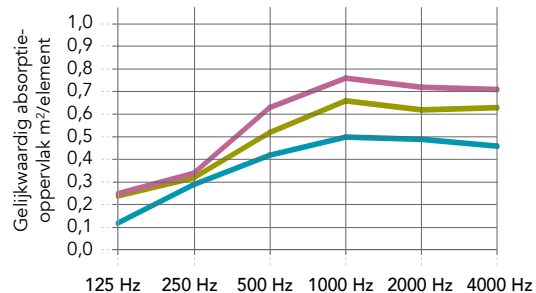

Prestaties

Geluidsabsorptie

A_{eq} (m²/item)

*) Waarden verkegen op basis van theoretische analyse. Meer data beschikbaar over A_{eq} en α_w waarden. Neem contact op met onze technische afdeling voor meer informatie.

	125 Hz	250 Hz	500 Hz	1000 Hz	2000 Hz	4000 Hz
Rechthoek 1200x300x50 mm: enkelvoudige baffle (1 baffle/m ² ; rij afstand: 83 cm)	0,18	0,34	0,44	0,57	0,56	0,51
Rechthoek 1200x600x50 mm: enkelvoudige baffle (1 baffle/m ² ; rij afstand: 83 cm)	0,26	0,36	0,71	0,80	0,76	0,73
Rechthoek 1800x300x50 mm: enkelvoudige baffle (0,7 baffle/m ² ; rij afstand: 83 cm)*	0,27	0,51	0,66	0,86	0,84	0,77
Rechthoek 1800x600x50 mm: enkelvoudige baffle (0,7 baffle/m ² ; rij afstand: 83 cm)*	0,39	0,54	1,07	1,20	1,14	1,09