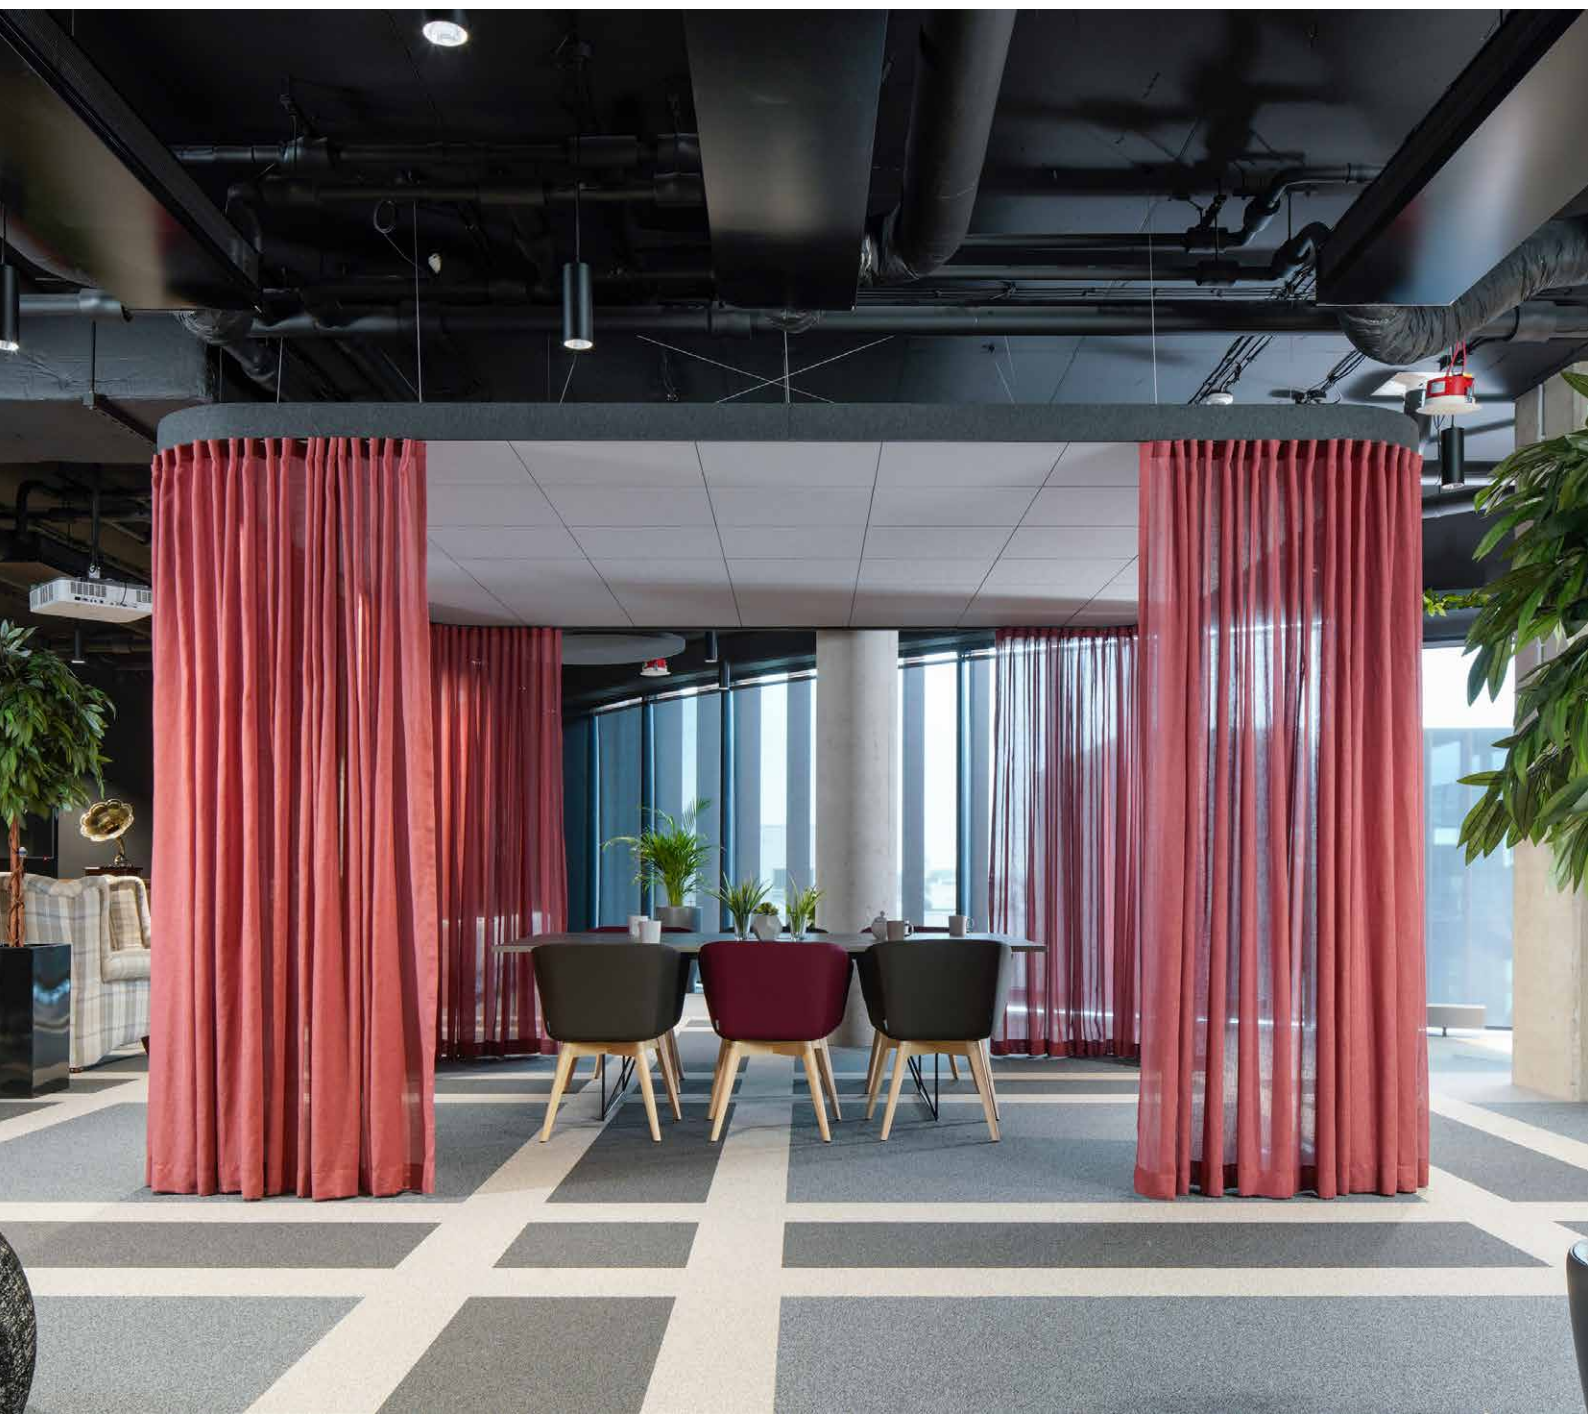

DATABLAD

Rockfon Hub®

Sounds Beautiful