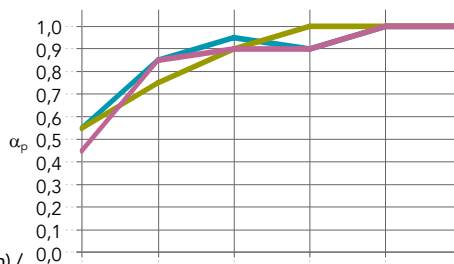

Kantafwerking: Dikte (mm) / Afhanghoogte (mm)

	125 Hz	250 Hz	500 Hz	1000 Hz	2000 Hz	4000 Hz	α_w	Absorptieklasse	NRC
Blanka X: 22 / 200	0,55	0,85	0,95	0,90	1,00	1,00	0,95	A	0,95
Blanka X: 22 / 1000	0,55	0,75	0,90	1,00	1,00	1,00	0,95	A	0,95
Color-all X: 22 / 200	0,45	0,85	0,90	0,90	1,00	1,00	0,95	A	0,95

Brandreactie

A1

(panelen en ophangstelsysteem componenten)

Recyclage

Volledig recyclebare rotswol

Reinigbaarheid

- Stofzuiger

Binnenklimaat

Rockfon plafondoplossingen zijn Class E1 geassocieerd conform EN 13964 (EN 717-1).

Hygiëne

Rotswol draagt niet bij aan de groei van micro-organismen.

Materiaal & Gezondheid

Alle grondstoffen die gebruikt worden in Rockfon producten worden gescreend aan de hand van de lijst van beperkingen conform de REACH verordening. Ze bevatten geen zeer zorgwekkende stoffen (SVHC). Rockfon rotswolvezels voldoen aan de EU verordening voor veilige vezels en zijn EUCB gecertificeerd.

Draagkracht

17 kg/m

Kleuren

NCS codes zijn NCS codes bij benadering. De werkelijke kleur kan iets afwijken ten opzichte van gedrukte kleuren op papier of de kleuren op een scherm als gevolg van de structuur van het oppervlak en de kleur van de onderliggende steenwol. Monsters van de kleuren zijn beschikbaar op aanvraag.

Viltten cover

Rockfon productielocaties zijn gecertificeerd conform de ISO 9001 management systeem standaard.