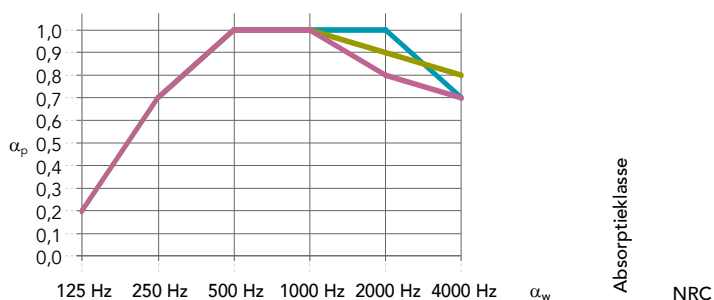

- Eenvoudig te installeren dankzij gepatenteerd modulair systeem met clips.

- Het volledige systeem is voor-gecertificeerd voor alle relevante prestatieverklaringen.

Artikelcode	Product Afbeelding	Omschrijving	Lengte x Breedte x Hoogte (mm)	St. per verpakking	Kg. per verpakking
LAM MID		Rockfon Lamella Horizontal Profile - Middle	2400 x 45 x 51,8	3	4,22
LAM TB		Rockfon Lamella Horizontal Profile - Top/Bottom	2400 x 45 x 51,6	2	2,92
LAM END		Rockfon Lamella Vertical End Profile - Left/Right	2474 x 44,7 x 9	2	1,12
LAM CON		Rockfon Lamella Vertical End Profile - End Connector Bracket	59,6 x 25 x 24,6	10	0,4
LAM BS		Rockfon Lamella Horizontal Profile - Bottom Spacer	35 x 30 x 15,3	10	0,1
LAM CON		Rockfon Lamella Mounting Clip	29,9 x 20,5 x 13,3	200	1,03
		Rockfon Lamella Sound Absorbing Panel Charcoal	600 x 600 x 40	8	18,6
LAM 44	  	Rockfon Lamella Slat Light Oak 2474 44 12	2474 x 44 x 12	10	6
		Rockfon Lamella Slat Oak 2474 44 12		10	6
		Rockfon Lamella Slat Smoked Oak 2474 44 12		10	6
LAM 39	  	Rockfon Lamella Slat Light Oak 2474 39 21	2474 x 39 x 21	10	11,2
		Rockfon Lamella Slat Oak 2474 39 21		10	11,2
		Rockfon Lamella Slat Smoked Oak 2474 39 21		10	11,2
LAM 34	  	Rockfon Lamella Slat Light Oak 2474 34 30	2474 x 34 x 30	10	13,8
		Rockfon Lamella Slat Oak 2474 34 30		10	13,8
		Rockfon Lamella Slat Smoked Oak 2474 34 30		10	13,8
LAM GR		Rockfon Lamella Guiding Ruler	458 x 40 x 40	1	0,34
LAM CON		Rockfon Lamella Horizontal Profile - Middle Connector Bracket	66 x 24,95 x 2	10	0,4

Prestaties

Geluidsabsorptie

α_w : tot 0,90 (Klasse A)
(Volledig systeem getest)

	125 Hz	250 Hz	500 Hz	1000 Hz	2000 Hz	4000 Hz	α_w	Absorptieklasse	NRC
Rockfon Lamella 34x30 mm + absorberend paneel 40 mm	0,20	0,70	1,00	1,00	1,00	0,70	0,90	A	-
Rockfon Lamella 39x21 mm + absorberend paneel 40 mm	0,20	0,70	1,00	1,00	0,90	0,80	0,90	A	-
Rockfon Lamella 44x12 mm + absorberend paneel 40 mm	0,20	0,70	1,00	1,00	0,80	0,70	0,85	B	-