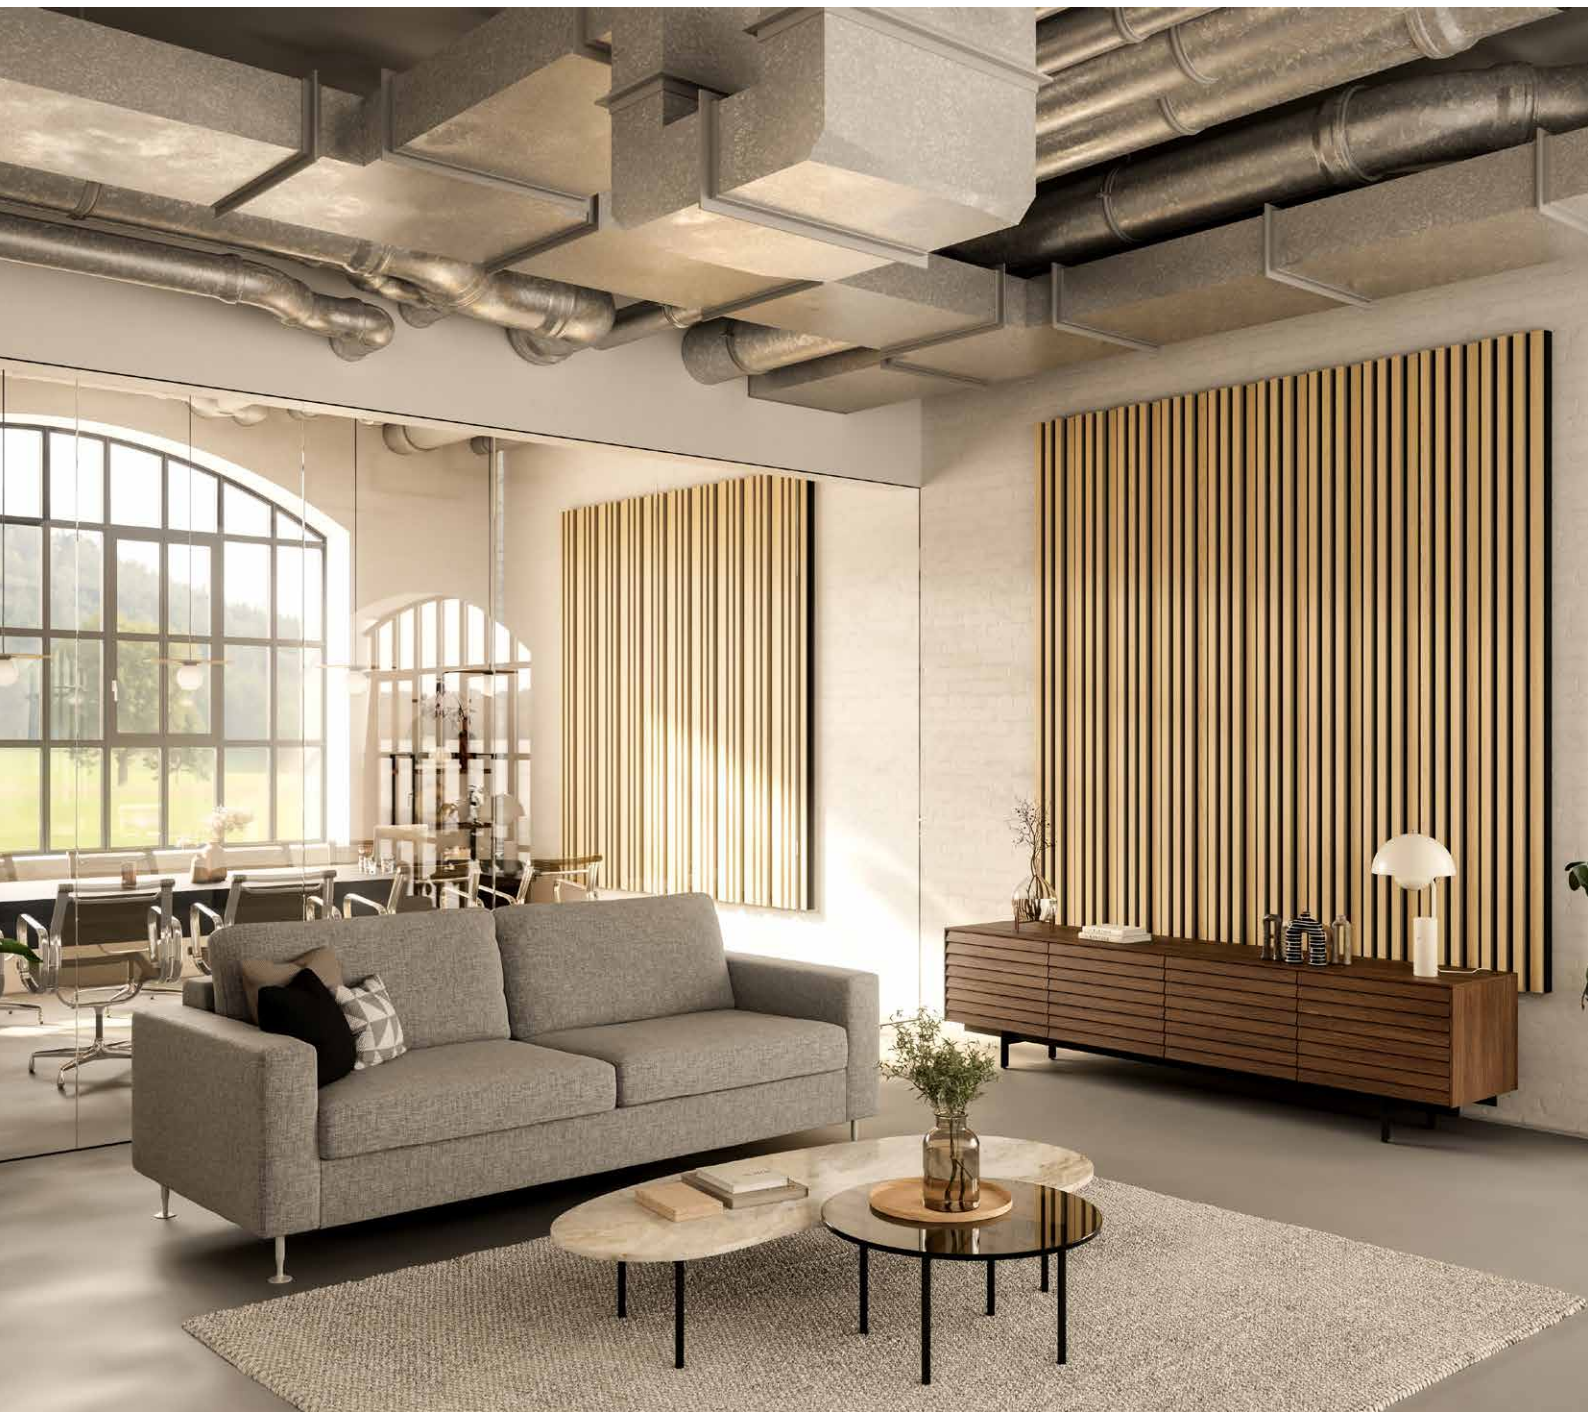

DATABLAD

Rockfon® Lamella

Sounds Beautiful

Rockfon® Lamella

- Dit gepatenteerde modulaire systeem biedt meer dan 650.000 verschillende designopties.
- Breng aantrekkelijke esthetische designs tot leven met combinaties van complementair houtfineer.
- Contrasterende profielbreedtes en diktes van de lamellen laten je experimenteren met verschillende reliëfs en tussenruimtes.
- Vermindering van nagalm veroorzaakt door de wand verlaagt stressniveaus en verbetert concentratie & prestatie.
- Gebruik van natuurlijke materialen en kleuren verbindt mensen met de wereld van buiten en de natuur.

Toepassingsgebieden

- Kantoren
- Vrije tijd
- Onderwijs
- Retail

Productbeschrijving

Rockfon Lamella moduulmaat:

2418mm x 2474mm (BxH)

Rockfon Lamella is beschikbaar in drie houtfineer afwerkingen:

1. Light Oak
2. Oak
3. Smoked Oak