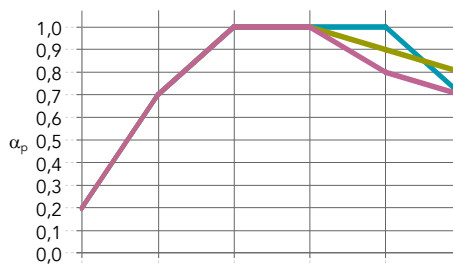

- Eenvoudig te installeren dankzij gepatenteerd modulaair systeem met clips.

- Het volledige systeem is voor-gecertificeerd voor alle relevante prestatieverklaringen.

Artikelcode	Product Afbeelding	Omschrijving	Lengte x Breedte x Hoogte (mm)	st. per verpakking	Kg per verpakking
LAM MID		Rockfon Lamella Horizontal Profile - Middle	2400 x 45 x 51,8	3	4,22
LAM TB		Rockfon Lamella Horizontal Profile - Top/Bottom	2400 x 45 x 51,6	2	2,92
LAM END		Rockfon Lamella Vertical End Profile - Left/Right	2474 x 44,7 x 9	2	1,12
LAM CON		Rockfon Lamella Vertical End Profile - End Connector Bracket	59,6 x 25 x 24,6	10	0,4
LAM BS		Rockfon Lamella Horizontal Profile - Bottom Spacer	35 x 30 x 15,3	10	0,1
LAM CON		Rockfon Lamella Mounting Clip	29,9 x 20,5 x 13,3	200	1,03
		Rockfon Lamella Sound Absorbing Panel Charcoal	600 x 600 x 40	8	18,6
LAM 44		Rockfon Lamella Slat Light Oak 2474 44 12	2474 x 44 x 12	10	6
		Rockfon Lamella Slat Oak 2474 44 12		10	6
		Rockfon Lamella Slat Smoked Oak 2474 44 12		10	6
LAM 39		Rockfon Lamella Slat Light Oak 2474 39 21	2474 x 39 x 21	10	11,2
		Rockfon Lamella Slat Oak 2474 39 21		10	11,2
		Rockfon Lamella Slat Smoked Oak 2474 39 21		10	11,2
LAM 34		Rockfon Lamella Slat Light Oak 2474 34 30	2474 x 34 x 30	10	13,8
		Rockfon Lamella Slat Oak 2474 34 30		10	13,8
		Rockfon Lamella Slat Smoked Oak 2474 34 30		10	13,8
LAM GR		Rockfon Lamella Guiding Ruler	458 x 40 x 40	1	0,34
LAM CON		Rockfon Lamella Horizontal Profile - Middle Connector Bracket	66 x 24,95 x 2	10	0,4

Prestaties

Geluidsabsorptie

α_w : tot 0,90 (Klasse A)
(Volledig systeem getest)

	125 Hz	250 Hz	500 Hz	1000 Hz	2000 Hz	4000 Hz	α_w	Absorptieklasse	NRC
Rockfon Lamella 34x30 mm + absorberend paneel 40 mm	0,20	0,70	1,00	1,00	1,00	0,70	0,90	A	-
Rockfon Lamella 39x21 mm + absorberend paneel 40 mm	0,20	0,70	1,00	1,00	0,90	0,80	0,90	A	-
Rockfon Lamella 44x12 mm + absorberend paneel 40 mm	0,20	0,70	1,00	1,00	0,80	0,70	0,85	B	-