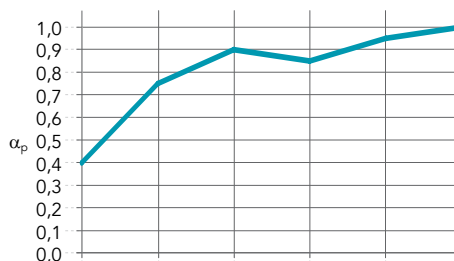

Dikte (mm) /
Afhanghoogte (mm)

Dikte (mm) / Afhanghoogte (mm)	125 Hz	250 Hz	500 Hz	1000 Hz	2000 Hz	4000 Hz	α_w	Absorptieklasse	NRC
15 / 200	0,40	0,75	0,90	0,85	0,95	1,00	0,90	A	0,85

Brandreactie
A1

**Brandwerendheid (NL) /
Brandweerstand (BE)**
Brandrapporten op aanvraag verkrijgbaar.

Lichtreflectie
77%

Luchtvochtigheid en dimensiestabiliteit
Tot 100% RV.
Geen zichtbare doorbuiging bij hoge luchtvochtigheid.

Reinigbaarheid
- Stofzuiger

Hygiëne
Rotswol draagt niet bij aan de groei van micro-organismen.

Recyclage
Volledig recyclebare rotswol

Binnenklimaat
Rockfon plafondoplossingen zijn Class E1 geassocieerd conform EN 13964 (EN 717-1). Rockfon plafondoplossingen hebben zeer lage emissiewaarden. Verschillende producten hebben de volgende prestatieniveaus en labels voor binnenklimaat emissies:

Materiaal & Gezondheid
Alle grondstoffen die gebruikt worden in Rockfon producten worden gescreend aan de hand van de lijst van beperkingen conform de REACH verordening. Ze bevatten geen zeer zorgwekkende stoffen (SVHC). Rockfon rotswolvezels voldoen aan de EU verordening voor veilige vezels en zijn EUCEB gecertificeerd.