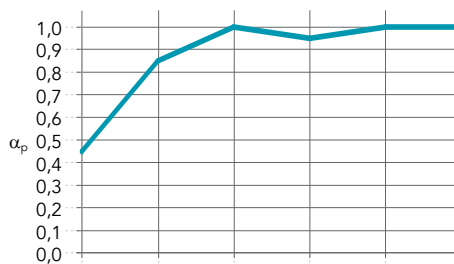

Dikte (mm) /
Afhanghoogte (mm)

Dikte (mm) / Afhanghoogte (mm)	125 Hz	250 Hz	500 Hz	1000 Hz	2000 Hz	4000 Hz	α_w	Absorptieklasse	NRC
20-25 / 200	0,45	0,85	1,00	0,95	1,00	1,00	1,00	A	0,95

Brandreactie
A1

**Brandwerendheid (NL) /
Brandweerstand (BE)**
Brandrapporten op aanvraag verkrijgbaar.

Lichtreflectie
82%

Luchtvochtigheid en dimensiestabiliteit
Tot 100% RV.
Geen zichtbare doorbuiging bij hoge luchtvochtigheid.

Reinigbaarheid
- Stofzuiger

Hygiëne
Rotswol draagt niet bij aan de groei van micro-organismen.

Recyclage
Volledig recyclebare rotswol

Binnenklimaat
Rockfon plafondoplossingen zijn Class E1 geassocieerd conform EN 13964 (EN 717-1). Rockfon plafondoplossingen hebben zeer lage emissiewaarden. Verschillende producten hebben de volgende prestatieniveaus en labels voor binnenklimaat emissies:

Materiaal & Gezondheid
Alle grondstoffen die gebruikt worden in Rockfon producten worden gescreend aan de hand van de lijst van beperkingen conform de REACH verordening. Ze bevatten geen zeer zorgwekkende stoffen (SVHC). Rockfon rotswolvezels voldoen aan de EU verordening voor veilige vezels en zijn EUCEB gecertificeerd.