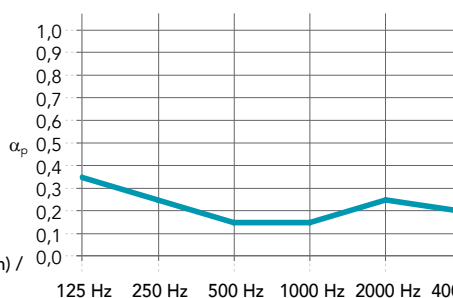

Kantafwerking	Afmetingen (mm)	Gewicht (circa, kg/m ²)	Aanbevolen installatiesysteem	Gerecycled materiaal	Cradle to Cradle Certified®	A1-A3 Impact tijdens productie (kg CO ₂ eq/m ²)*	A1-C4 Volledige keten impact (kg CO ₂ eq/m ²)*
 A15	600 x 600 x 20	3,4	Rockfon® System T15 A™	38%		3,91	4,9
	1200 x 600 x 20		Rockfon® System T15 A™				
 A24	600 x 600 x 20	3,4	Rockfon® System T24 A™	38%		3,91	4,9
	1200 x 600 x 20		Rockfon® System T24 A™				

Prestaties

Geluidsabsorptie

α_w : 0,20 (Klasse E)

Kantafwerking: Dikte (mm) /
Afhanghoogte (mm)

	125 Hz	250 Hz	500 Hz	1000 Hz	2000 Hz	4000 Hz	α_w	Absorptieklasse	NRC
20 / 200	0,35	0,25	0,15	0,15	0,25	0,20	0,20	E	0,20