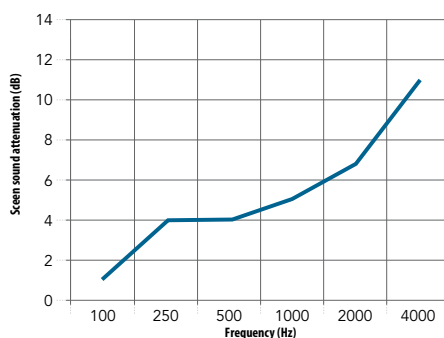

Total size of test object: 4,80 x 1,80m

Frequency (Hz)	Seen sound attenuation (dB)
125	2
250	6
500	7
1000	7
2000	10
4000	12

ΔL_s	7
$\Delta L_{s,w}$	7