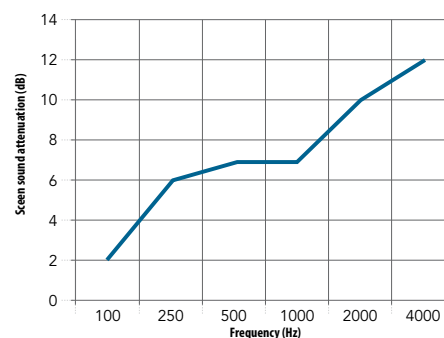

### Geluidsdemping van het scherm

Geluidsdemping van het scherm meet de geluidsreductie (geluidsdrukniveau) tussen een bron en ontvanger met een scherm ertussen. De geluidsdemping van het scherm (reductie) wordt uitgedrukt in decibel dB(A).

### Total size of test object: 3,40 x 1,30m

Frequency (Hz)	Seen sound attenuation (dB)
125	1
250	4
500	4
1000	5
2000	7
4000	11

$\Delta L_s$	5
$\Delta L_{s,w}$	4

### Total size of test object: 4,80 x 1,80m

Frequency (Hz)	Seen sound attenuation (dB)
125	2
250	6
500	7
1000	7
2000	10
4000	12

$\Delta L_s$	7
$\Delta L_{s,w}$	7