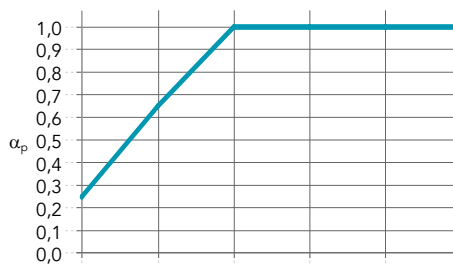

Dikte (mm) /
Afhanghoogte (mm)

	125 Hz	250 Hz	500 Hz	1000 Hz	2000 Hz	4000 Hz	α_w	Absorptieklasse	NRC
	61 / 61	0,25	0,65	1,00	1,00	1,00	0,95	A	0,90

Brandreactie

B-s1,d0

Gebaseerd op EN 13501-1

Reinigbaarheid

- Frame: Stofzuiger, vochtige doek & lagedrukschuimreiniging
- Canvas: Stofzuiger, vochtige doek & wassen in normale machinewas tot 70 graden

Hygiëne

Rotswol draagt niet bij aan de groei van micro-organismen.

Stootvastheid

Het Rockfon Canva Wall paneel is getest op stootbestendigheid in overeenstemming met EN 13964-Annex D en voldoet aan de stootvastheidsclassificatie voor klasse 2A.

Recyclage

Volledig recyclebare rotswol

Binnenklimaat

Rockfon plafondoplossingen zijn Class E1 geclassificeerd conform EN 13964 (EN 717-1).

Materiaal & Gezondheid

Alle grondstoffen die gebruikt worden in Rockfon producten worden gescreend aan de hand van de lijst van beperkingen conform de REACH verordening. Ze bevatten geen zeer zorgwekkende stoffen (SVHC). Rockfon rotswolvezels voldoen aan de EU verordening voor veilige vezels en zijn EUCEB gecertificeerd.