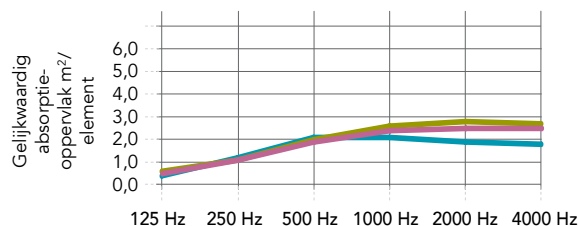

125 Hz	250 Hz	500 Hz	1000 Hz	2000 Hz	4000 Hz
Vierkant 1160 enkelvoudig* (afhanghoogte: 45mm)	0,4	1,2	2,1	2,1	1,9	1,8
Vierkant 1160 enkelvoudig* (afhanghoogte 500mm)	0,6	1,1	2,0	2,6	2,8	2,7
Vierkant 1160 serie van 2x4 panelen, 300mm afstand (afhanghoogte 500mm)	0,5	1,1	1,9	2,4	2,5	2,5

Brandreactie

A2-s1,d0

Lichtreflectie

Kleurafhankelijk.

Luchtvochtigheid en dimensiestabiliteit

Tot 100% RV.
Geen zichtbare doorbuiging bij hoge luchtvochtigheid.
Rockfon Eclipse kan niet worden toegepast in zwembaden of buitentoepassingen.
Voor meer informatie, contacteer Rockfon.

Reinigbaarheid

- Stofzuiger

Hygiëne

Rotswol draagt niet bij aan de groei van micro-organismen.

Recyclage

Volledig recyclebare rotswol

Binnenklimaat

Rockfon plafondoplossingen zijn Class E1 geclassificeerd conform EN 13964 (EN 717-1). Rockfon plafondoplossingen hebben zeer lage emissiewaarden. Verschillende producten hebben de volgende prestatieniveaus en labels voor binnenklimaat emissies:

Materiaal & Gezondheid

Alle grondstoffen die gebruikt worden in Rockfon producten worden gescreend aan de hand van de lijst van beperkingen conform de REACH verordening. Ze bevatten geen zeer zorgwekkende stoffen (SVHC). Rockfon rotswolvezels voldoen aan de EU verordening voor veilige vezels en zijn EUCEB gecertificeerd.