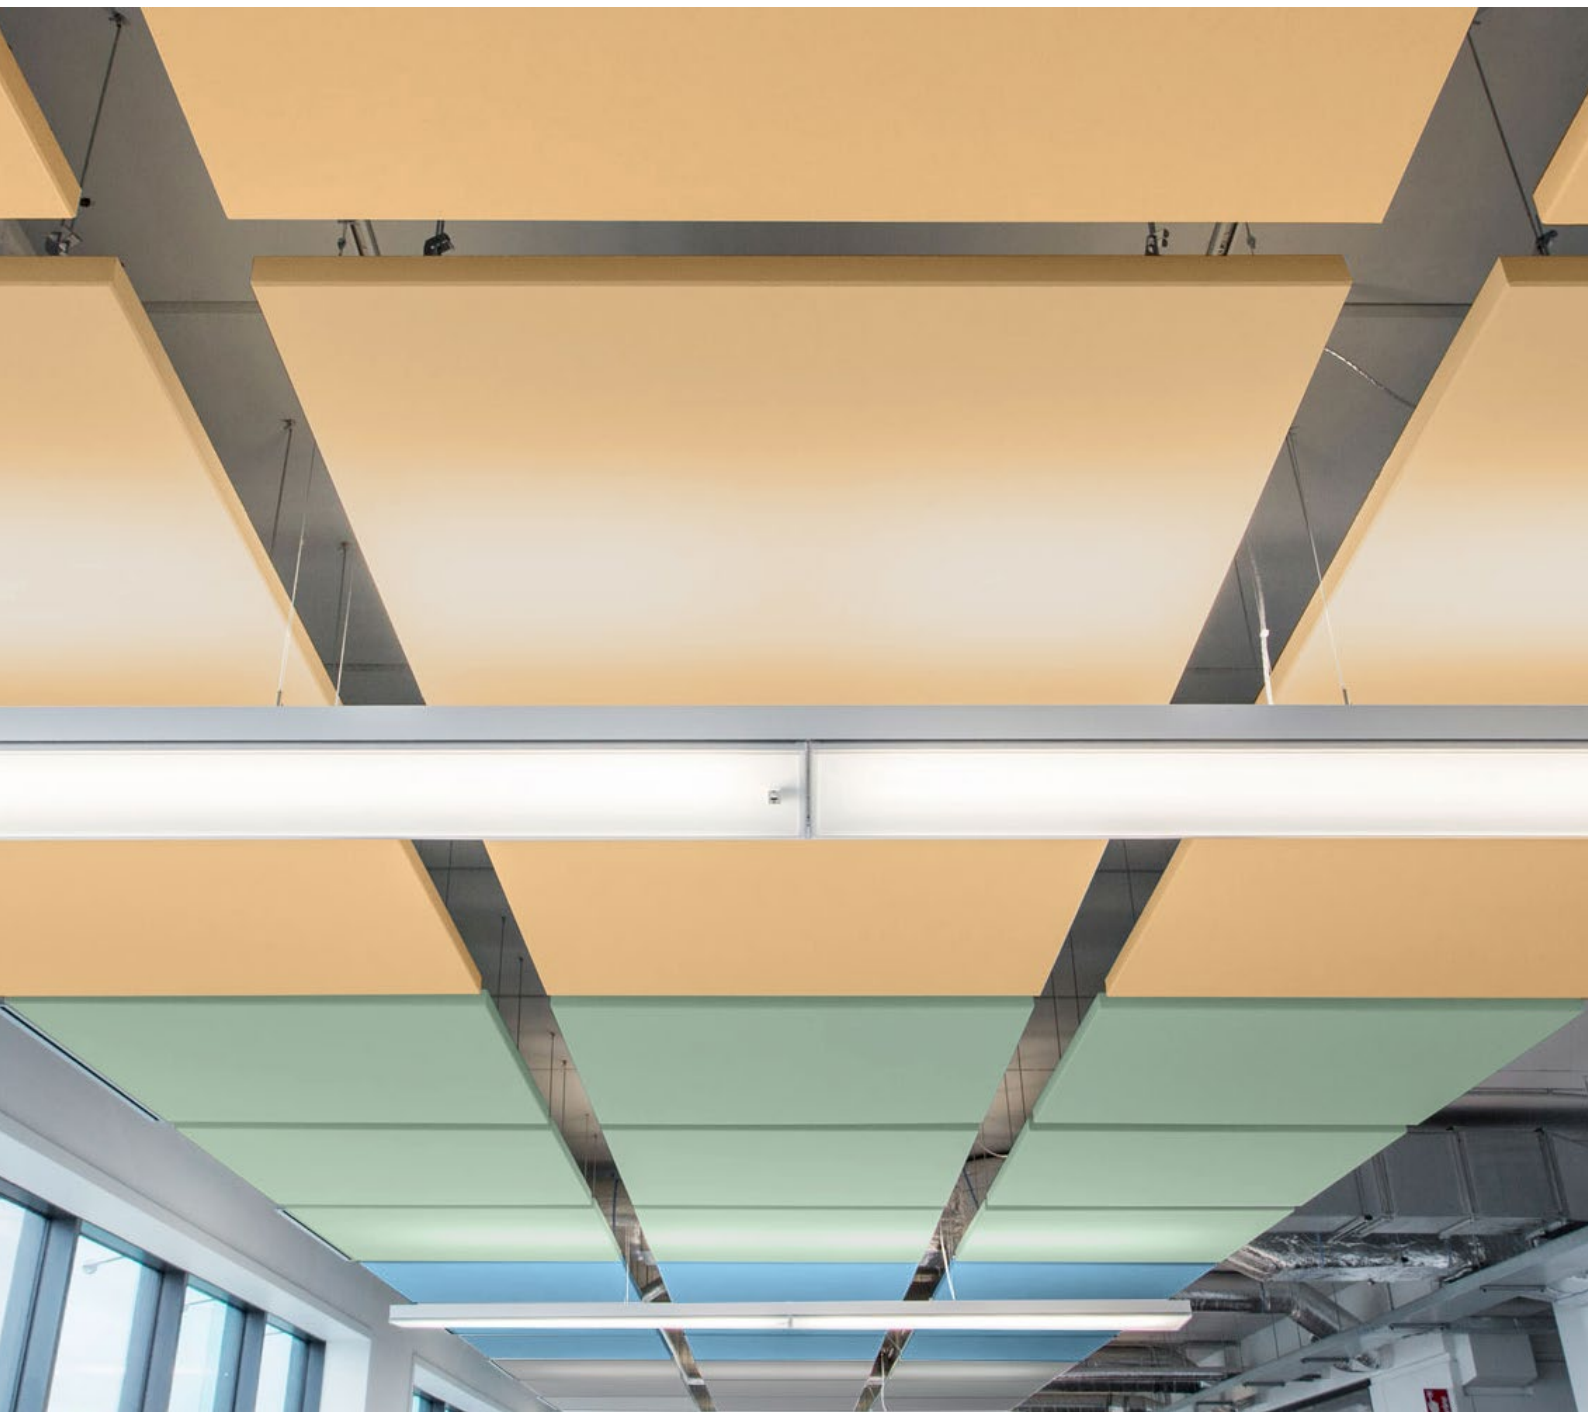

DATABLAD

Rockfon® Eclipse Colour

Sounds Beautiful

Rockfon® Eclipse Colour

- Innovatief, esthetisch en kaderloos akoestisch plafondeiland- en wandpaneel verkrijgbaar met een uiterst mat en egaal gekleurd oppervlak
- Rockfon Eclipse panelen zijn beschikbaar in twee vormen (cirkel en vierkant) en 11 exclusieve kleuren uit het Rockfon Color-all assortiment om je te inspireren en jouw interieurontwerp te verfraaien
- Subtiële doch speelse kleuren gemaakte om te combineren in dezelfde ruimte of te variëren in verschillende zones van gebouw
- Rockfon Eclipse panelen kunnen snel en gemakkelijk worden geïnstalleerd en kunnen zowel worden afgehangen als plafondelement (horizontale montage) of tegen de wand worden geplaatst als wandpaneel (verticale montage)
- Uitermate geschikt voor betonkernactivering waarbij de achterzijde uitstekend presteert op het gebied van warmte- en lichtreflectie

Productbeschrijving

- Kaderloos akoestisch plafondeiland uit rotswol
- Zichtzijde: uiterst mat, egaal gekleurd mineraalvlies
- Rugzijde: wit akoestisch vlies
- Geveerde zijkanten

Toepassingsgebieden

- Retail
- Onderwijs
- Kantoren
- Vrije tijd