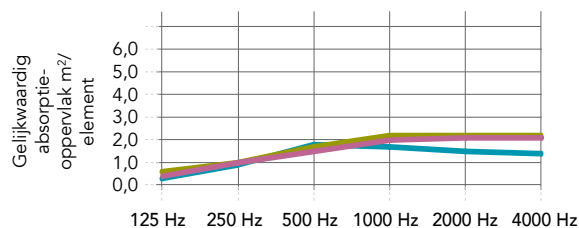

NCS codes zijn NCS codes bij benadering. De werkelijke kleur van de plafondplaten kan iets afwijken ten opzichte van gedrukte kleuren op papier of de kleuren op een scherm als gevolg van de structuur van het oppervlak en de kleur van de onderliggende steenwol. Monsters van de kleuren zijn beschikbaar op aanvraag.

Prestaties

Geluidsabsorptie

A_{eq} (m²/element)

* Afzonderlijke elementen zijn getest met een onderlinge afstand van 2000 mm. Neem voor meer gegevens over de akoestiek contact op met de technische afdeling van Rockfon.