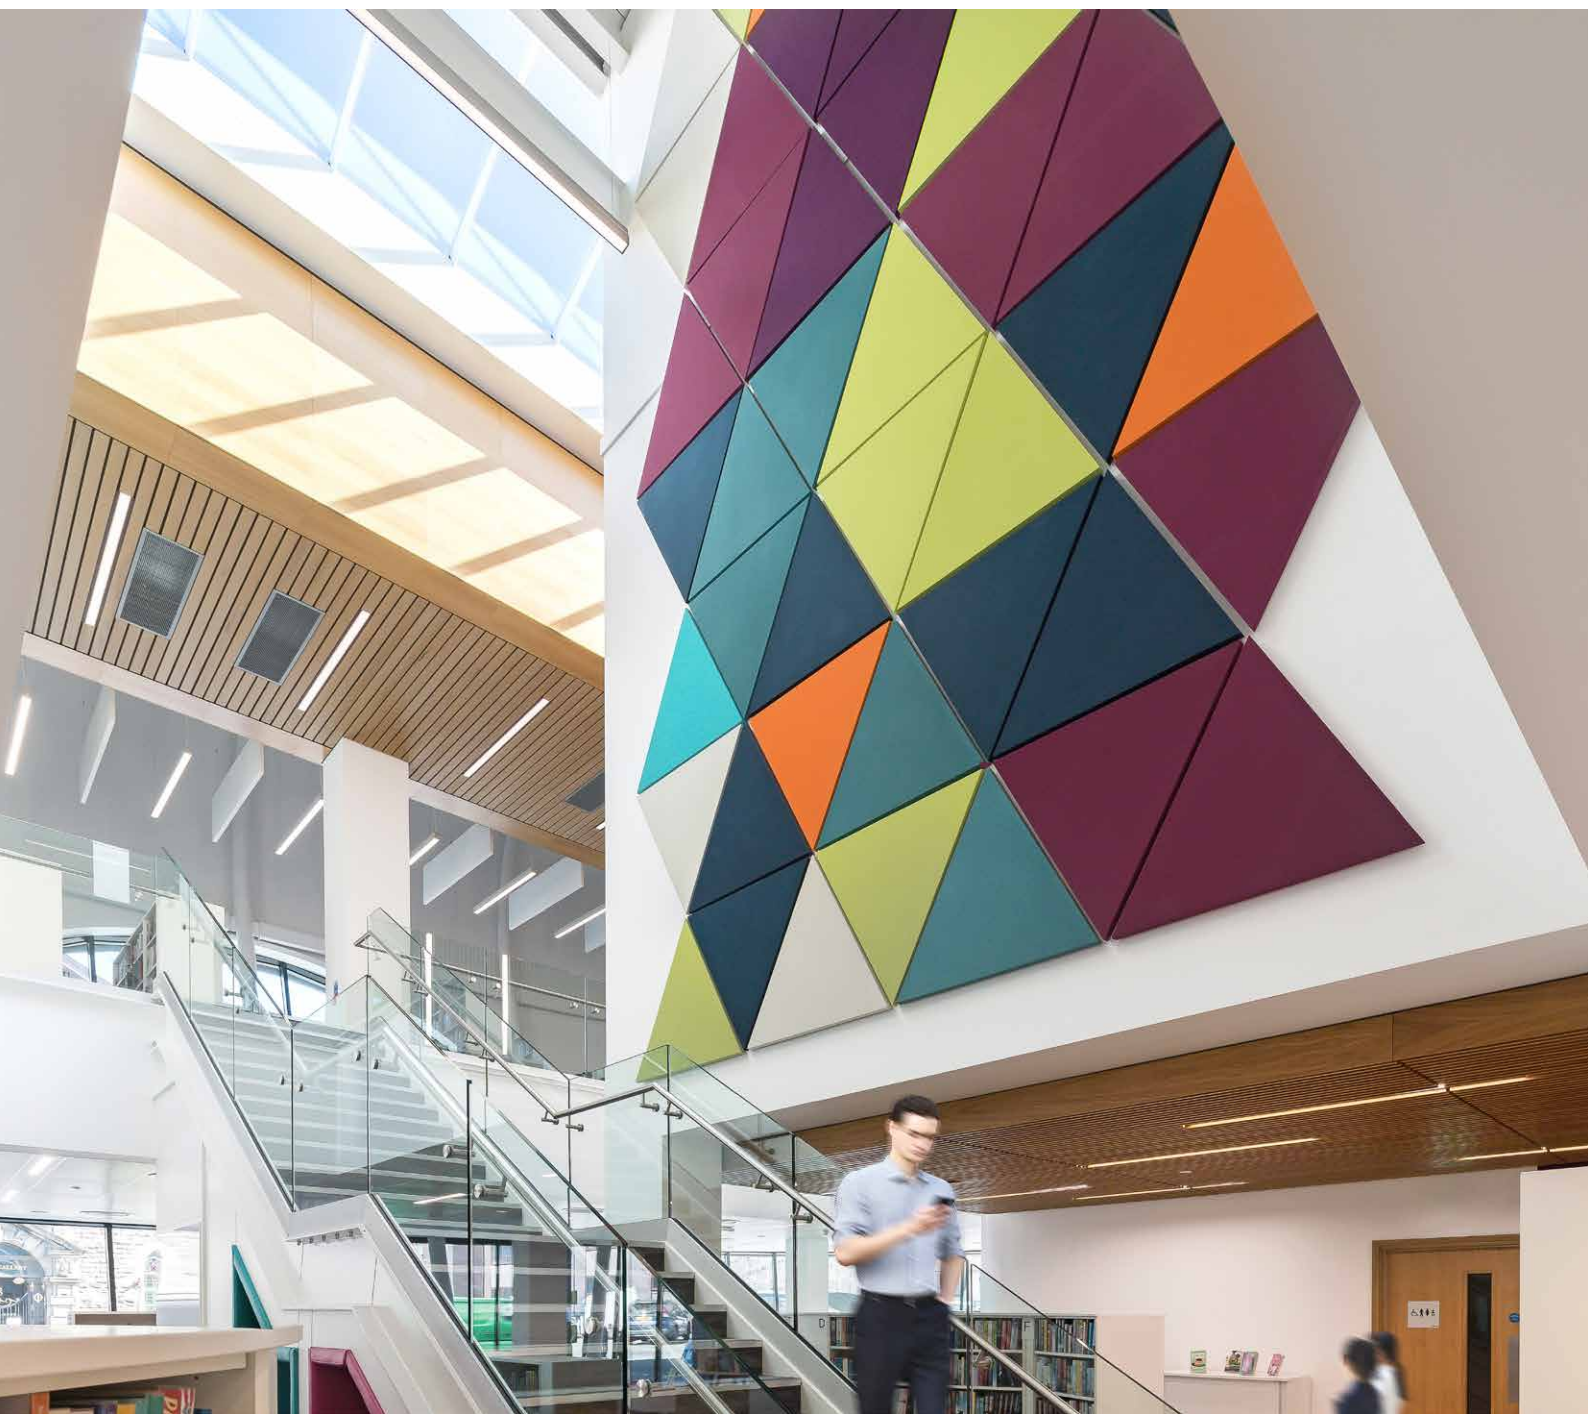

DATABLAD

Rockfon® Eclipse Customised

Sounds Beautiful

Rockfon® Eclipse Customised

- Innovatief, esthetisch en kaderloos akoestisch plafondeiland verkrijgbaar met een uiterst mat en egaal gekleurd oppervlak in een onbeperkt aantal kleuren op basis van NCS.
- Rockfon Eclipse Customised plafondeilanden zijn beschikbaar in vele vormen en bieden unieke ontwerpvrijheid om je te inspireren en jouw interieurontwerp te optimaliseren.
- Rockfon Eclipse Customised plafondeilanden kunnen snel en gemakkelijk worden geïnstalleerd en kunnen afzonderlijk worden toegepast of op plaatsen waar een traditioneel verlaagd plafond niet kan worden geïnstalleerd.
- Uitermate geschikt voor betonkernactivering waarbij de achterzijde uitstekend presteert op het gebied van warmte- en lichtreflectie.

Productbeschrijving

- Kaderloos akoestisch plafondeiland uit rotswol
- Zichtzijde: uiterst mat, egaal mineraalvlies in een kleur op maat voorzien van een akoestisch-open finishing
- Rugzijde: wit akoestisch vlies
- Geverfde zijkanten