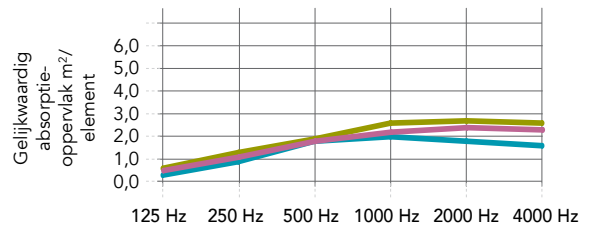

Contacteer onze Customer Service voor speciale vormen, afmetingen, tweezijdig geverfde Eclipse Customised, levertijden en minimum afnamehoeveelheden.

* De volledige milieu-impact informatievoorziening is terug te vinden in de product EPD's op rockfon.link/be-nl-epd. Door verschillende calculatiemethodes en scenario aannames kunnen milieu-impactwaarden in het algemeen niet vergeleken worden tussen fabrikanten.

Prestaties

Geluidsabsorptie

A_{eq} (m²/element)

* Afzonderlijke elementen zijn getest met een onderlinge afstand van 2000 mm. Neem voor meer gegevens over de akoestiek contact op met de technische afdeling van Rockfon.