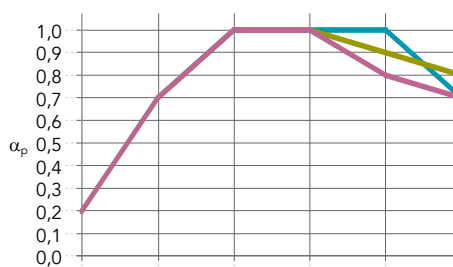

- Eenvoudig te installeren dankzij gepatenteerd modulair systeem met clips.

- Het volledige systeem is voor-gecertificeerd voor alle relevante prestatieverklaringen.

Artikelcode	Product Afbeelding	Omschrijving	Lengte x Breedte x Hoogte (mm)	st. per verpakking	Kg per verpakking
LAM MID		Rockfon Lamella Horizontal Profile - Middle	2400 x 45 x 51,8	3	4,22
LAM TB		Rockfon Lamella Horizontal Profile - Top/Bottom	2400 x 45 x 51,6	2	2,92
LAM END		Rockfon Lamella Vertical End Profile - Left/Right	2474 x 44,7 x 9	2	1,12
LAM CON		Rockfon Lamella Vertical End Profile - End Connector Bracket	59,6 x 25 x 24,6	10	0,4
LAM BS		Rockfon Lamella Horizontal Profile - Bottom Spacer	35 x 30 x 15,3	10	0,1
LAM CON		Rockfon Lamella Mounting Clip	29,9 x 20,5 x 13,3	200	1,03
		Rockfon Lamella Sound Absorbing Panel Charcoal	600 x 600 x 40	8	18,6
LAM 44		Rockfon Lamella Slat Light Oak 2474 44 12	2474 x 44 x 12	10	6
		Rockfon Lamella Slat Oak 2474 44 12		10	6
		Rockfon Lamella Slat Smoked Oak 2474 44 12		10	6
LAM 39		Rockfon Lamella Slat Light Oak 2474 39 21	2474 x 39 x 21	10	11,2
		Rockfon Lamella Slat Oak 2474 39 21		10	11,2
		Rockfon Lamella Slat Smoked Oak 2474 39 21		10	11,2
LAM 34		Rockfon Lamella Slat Light Oak 2474 34 30	2474 x 34 x 30	10	13,8
		Rockfon Lamella Slat Oak 2474 34 30		10	13,8
		Rockfon Lamella Slat Smoked Oak 2474 34 30		10	13,8
LAM GR		Rockfon Lamella Guiding Ruler	458 x 40 x 40	1	0,34
LAM CON		Rockfon Lamella Horizontal Profile - Middle Connector Bracket	66 x 24,95 x 2	10	0,4

Prestaties

Geluidsabsorptie

α_w : tot 0,90 (Klasse A)
(Volledig systeem getest)

	125 Hz	250 Hz	500 Hz	1000 Hz	2000 Hz	4000 Hz	α_w	Absorptieklasse	NRC
Rockfon Lamella 34x30 mm + absorberend paneel 40 mm	0,20	0,70	1,00	1,00	1,00	0,70	0,90	A	-
Rockfon Lamella 39x21 mm + absorberend paneel 40 mm	0,20	0,70	1,00	1,00	0,90	0,80	0,90	A	-
Rockfon Lamella 44x12 mm + absorberend paneel 40 mm	0,20	0,70	1,00	1,00	0,80	0,70	0,85	B	-