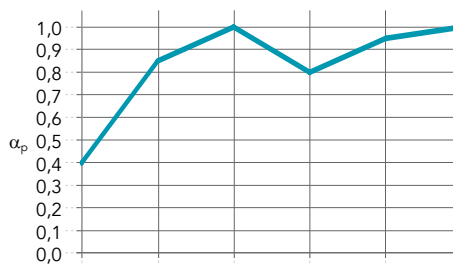

125 Hz	250 Hz	500 Hz	1000 Hz	2000 Hz	4000 Hz	α_w	Absorptieklasse	NRC	
	A: 12 / 200	0,40	0,85	1,00	0,80	0,95	1,00	0,90	A	0,90

Brandreactie
A1

**Brandwerendheid (NL) /
Brandweerstand (BE)**
Brandrapporten op aanvraag verkrijgbaar.

Luchtvochtigheid en dimensiestabiliteit
Tot 100% RV.
Geen zichtbare doorbuiging bij hoge luchtvochtigheid.

Reinigbaarheid
- Stofzuiger

Hygiëne
Rotswol draagt niet bij aan de groei van micro-organismen.

Recyclage
Volledig recyclebare rotswol

Binnenklimaat
Rockfon plafondoplossingen zijn Class E1 geassocieerd conform EN 13964 (EN 717-1). Rockfon plafondoplossingen hebben zeer lage emissiewaarden. Verschillende producten hebben de volgende prestatieniveaus en labels voor binnenklimaat emissies:

Materiaal & Gezondheid
Alle grondstoffen die gebruikt worden in Rockfon producten worden gescreend aan de hand van de lijst van beperkingen conform de REACH verordening. Ze bevatten geen zeer zorgwekkende stoffen (SVHC). Rockfon rotswolvezels voldoen aan de EU verordening voor veilige vezels en zijn EUCEB gecertificeerd.