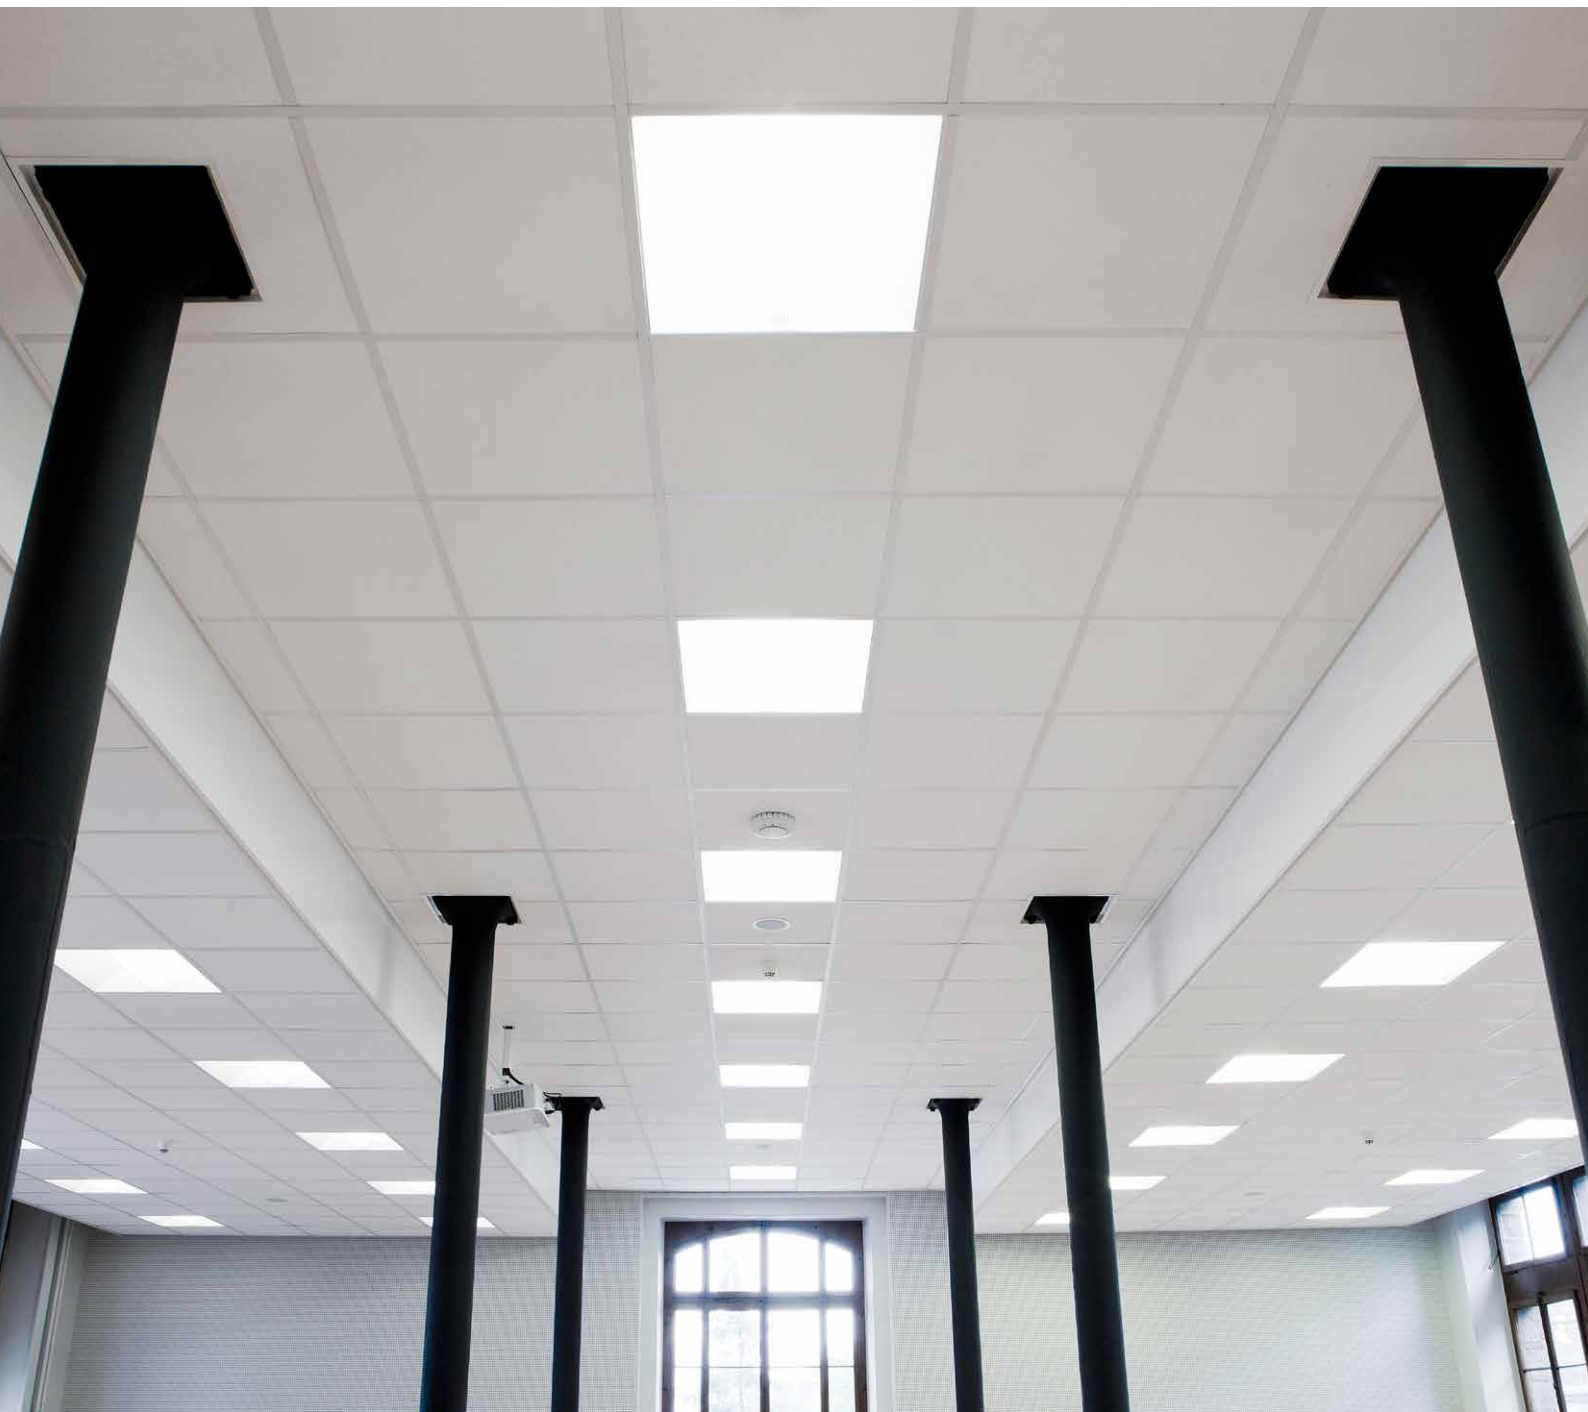

DATABLAD

Rockfon Pacific®

Sounds Beautiful

Rockfon Pacific®

- Betaalbaar plafondpaneel met standaard oppervlak.
- Lichtgewicht 12 mm dik paneel met geluidsabsorptie van klasse A.
- Basisassortiment paneelafmetingen met optie semi-verdekt en zichtbaar ophangstelsel.
- Gemakkelijk met een stofzuiger te reinigen.

Productbeschrijving

- Rotswol plafondpaneel
- Zichtzijde: genuanceerd wit geveerd mineraalvlies
- Rugzijde: natuurlijk mineraalvlies

Toepassingsgebieden

- Kantoren
- Retail

Kantafwerking	Afmetingen (mm)	Gewicht (circa, kg/m ²)	Aanbevolen installatiesysteem	Gerecycled materiaal	Cradle to Cradle Certified®	A1-A3 Impact tijdens productie (kg CO ₂ eq/m ²)*	A1-C4 Volledige keten impact (kg CO ₂ eq/m ²)*
 A15	600 x 600 x 12	1,6	Rockfon® System T15 A™	45%		1,46	1,86
	1200 x 600 x 12		Rockfon® System T15 A™				
 A24	600 x 600 x 12	1,6	Rockfon® System T24 A™	45%		1,46	1,86
	1200 x 600 x 12		Rockfon® System T24 A™				