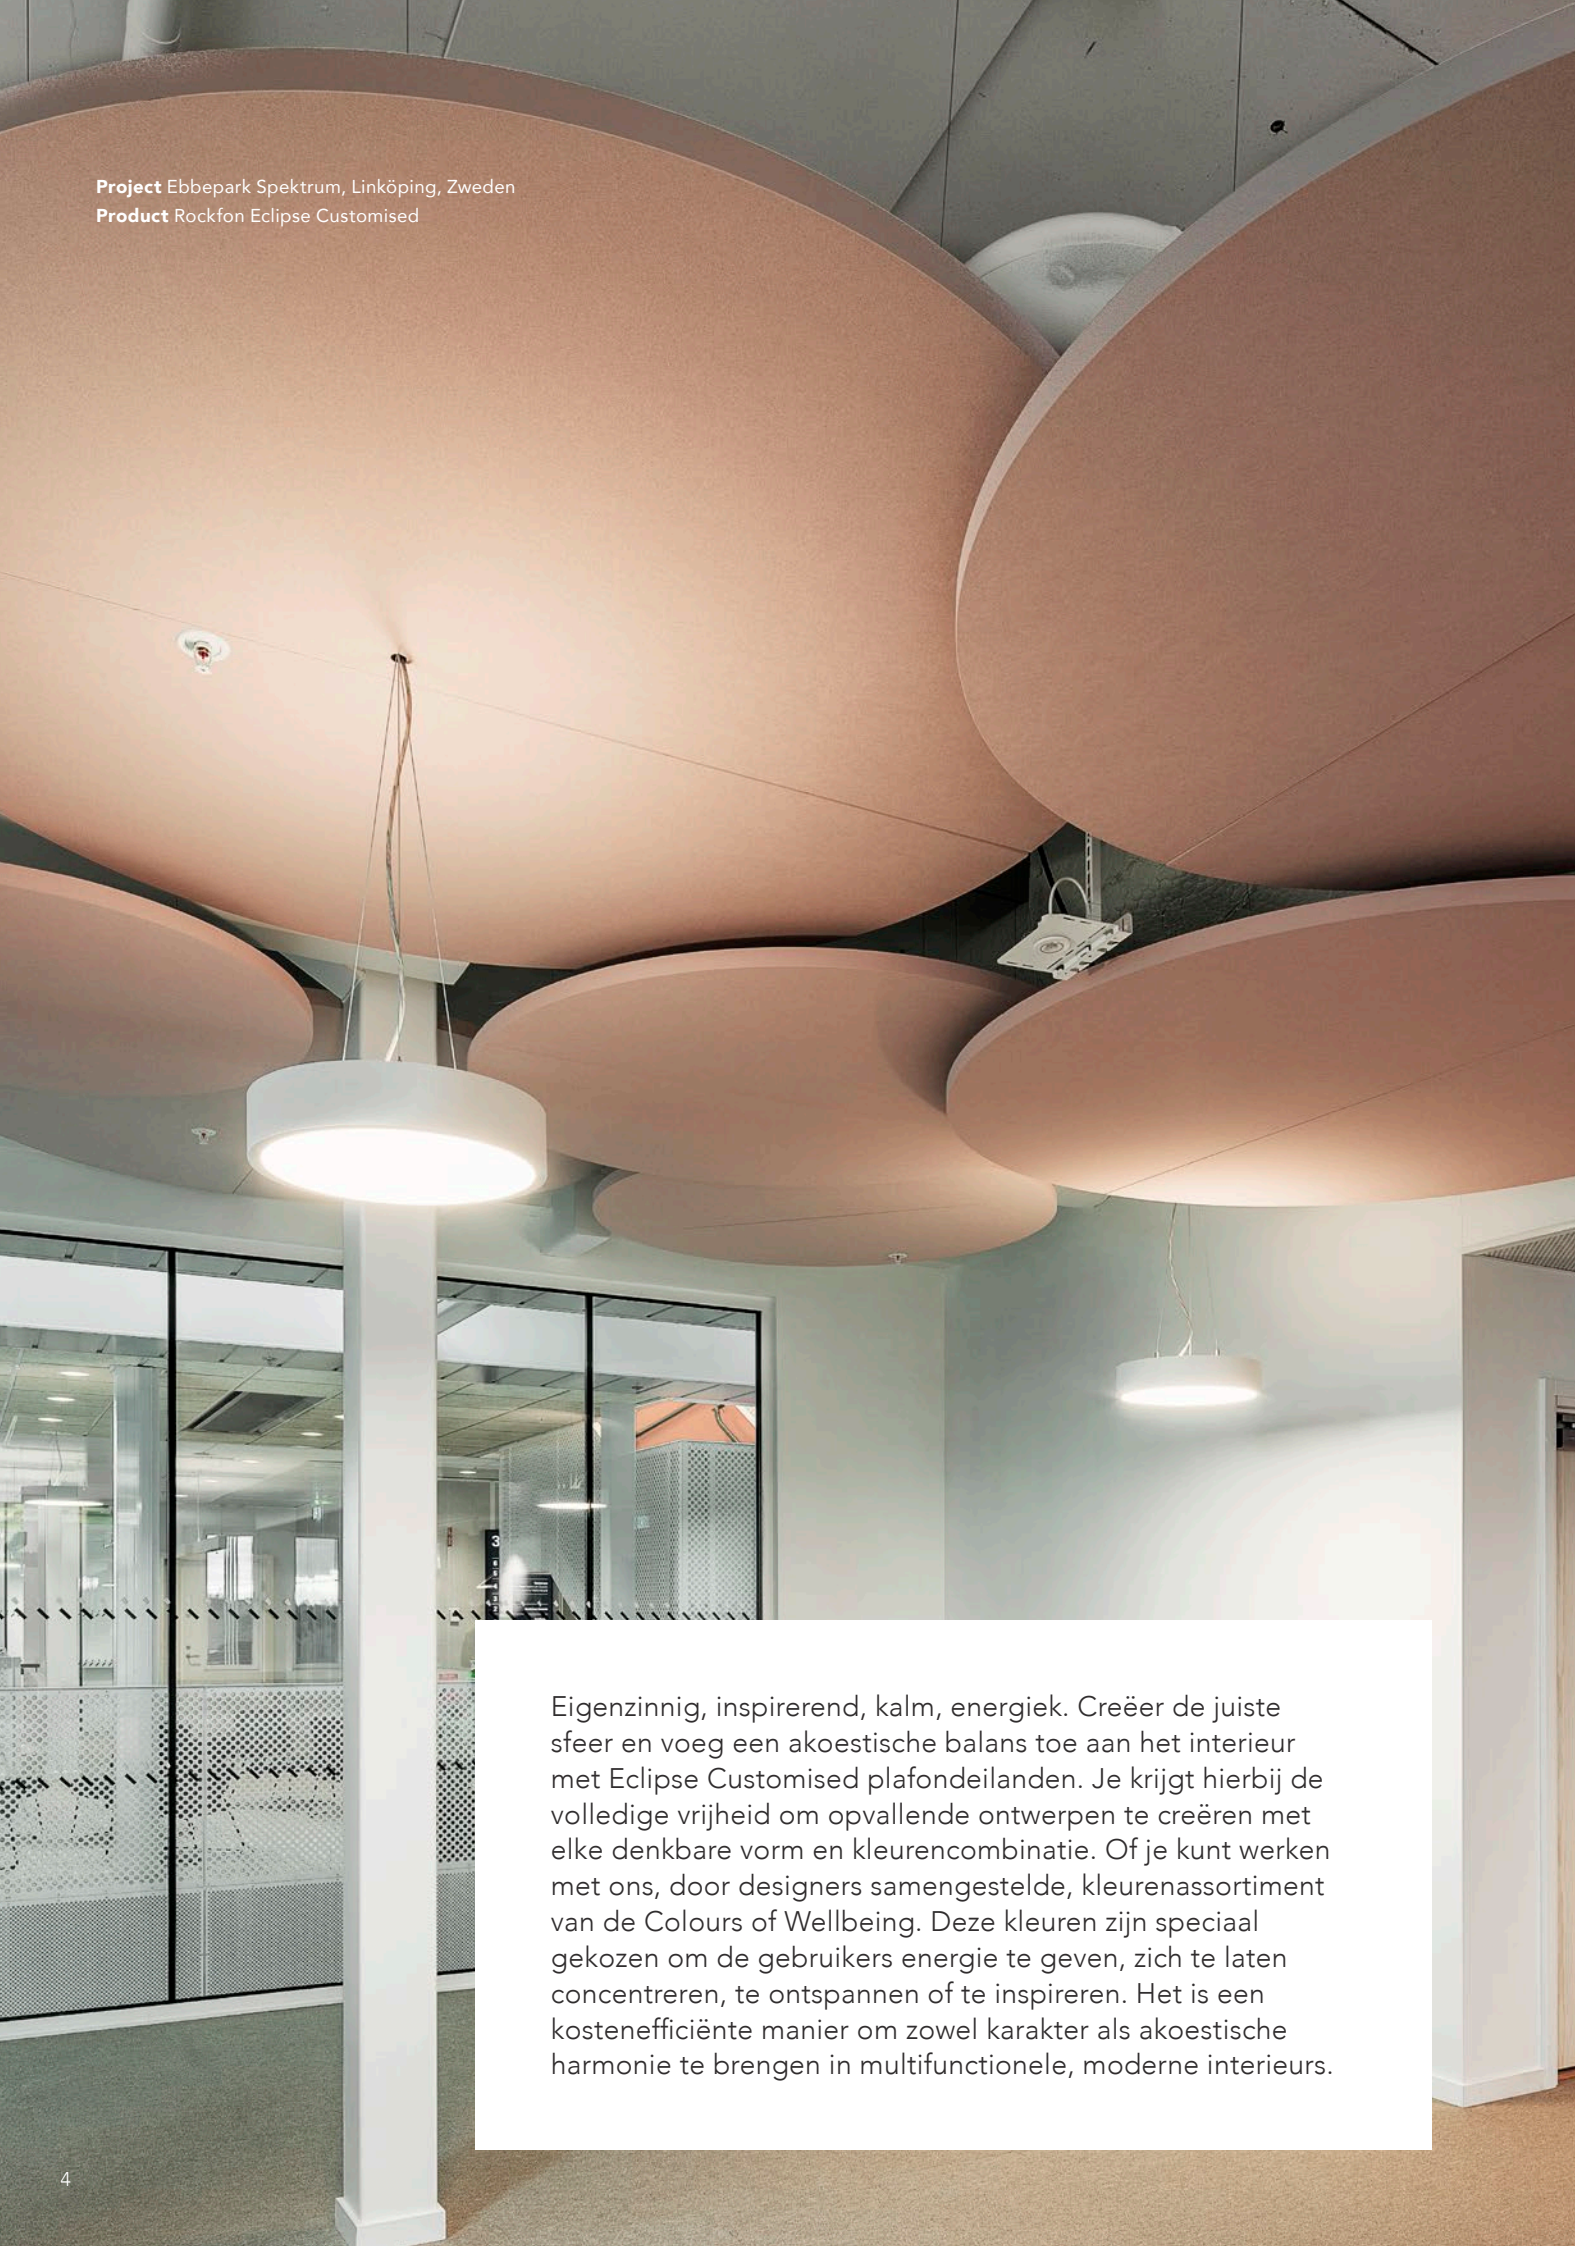

Project Ebbepark Spektrum, Linköping, Zweden
Product Rockfon Eclipse Customised

Eigenzinnig, inspirerend, kalm, energiek. Creëer de juiste sfeer en voeg een akoestische balans toe aan het interieur met Eclipse Customised plafondeilanden. Je krijgt hierbij de volledige vrijheid om opvallende ontwerpen te creëren met elke denkbare vorm en kleurencombinatie. Of je kunt werken met ons, door designers samengestelde, kleurenassortiment van de Colours of Wellbeing. Deze kleuren zijn speciaal gekozen om de gebruikers energie te geven, zich te laten concentreren, te ontspannen of te inspireren. Het is een kostenefficiënte manier om zowel karakter als akoestische harmonie te brengen in multifunctionele, moderne interieurs.